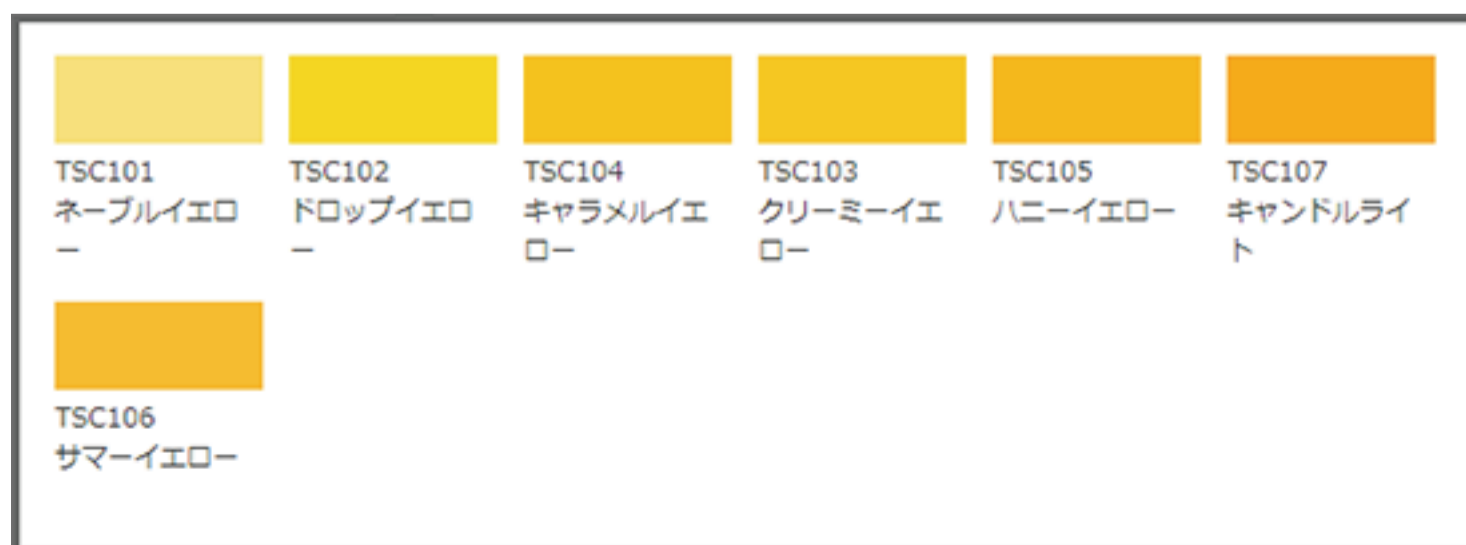

● 青

					
SC687 アクア	SC6107 モーニングブル ー	SC612 セルリアンブル ー	SC601 インファントブル ー	SC6104 ラッカーシアン	SC693 スカイブルー
					
SC616 コバルトブルー	SC6113 トロピカルブル ー	SC6105 サマーブルー	SC694 プリミティブブル ー	SC640 ユニバーサルブル ー	SC6112 デザートブルー
					
SC685 ゲンチアナ	SC6108 エスニックブル ー	SC6103 サビア	SC6114 プリンセスブル ー	SC669 アズライトブル ー	SC675 ビビッドブルー
					
SC670 アドリアティッ クシー	SC691 インディゴブル ー	SC684 ダークブルー	SC642 ネイビーブルー	SC6109 チョークブルー	SC686 パウダーブルー
					
SC683 ライラック	SC632 イースターエッ ク	SC668 ウルトラバイオ レット	SC6115 クレマチスブル ー	SC690 パープル	SC621 ウルトラマリン
					
SC689 マリンブルー	SC682 ロイヤルブルー	SC672 ラークスパーパ ーブル	SC6111 ドライパンジー	SC688 ダークマジエン タ	SC6116 ディープロイヤ ルブルー
					
SC605 グレープ	SC6101 ブルーバイオレ ット	SC699 ライトインディ ゴ	SC627 ペルシアンブル ー	SC6110 セイラーブルー	SC692 インクブルー

● 金・銀

○ 透明

透過タイプ

○ 白・灰

● 黒・茶

● 黄

● 橙

		
TSC401 マーマレード	TSC402 パステルオレンジ	TSC213 ルージュ

● 赤

					
TSC209 リップローズ	TSC210 トフレローズ	TSC207 リーフレッド	TSC208 スターレッド	TSC206 イフリート	TSC204 フルールレッド
					
TSC205 シャインレッド	TSC211 プラムレッド	TSC201 ベルピンク	TSC203 アリスレッド	TSC202 ドールピンク	TSC212 アネモネ
					
TSC214 ディープレッド					